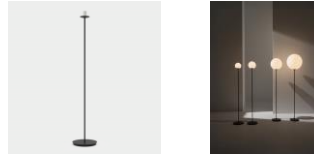

### IMÁGENES / IMAGES / IMAGES

| TIPO                  | TYPE                  | TYPE                  |
|-----------------------|-----------------------|-----------------------|
| Lámpara de pie        | Floor lamp            | Lampadaire            |
| ACABADO               | FINISH                | FINITION              |
| Negro Mate Liso       | Matte Black           | Noir Mat              |
| MATERIAL              | MATERIAL              | MATIÈRE               |
| Aluminio/Vidrio/Acero | Aluminium/Glass/Steel | Aluminium/Verre/Acier |
| DETALLES              | DETAILS               | DÉTAILS               |