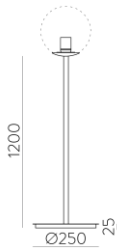

### IMÁGENES / IMAGES / IMAGES

| TIPO                  | TYPE                  | TYPE                  |
|-----------------------|-----------------------|-----------------------|
| Lámpara de pie        | Floor lamp            | Lampadaire            |
| ACABADO               | FINISH                | FINITION              |
| Negro Mate Liso       | Matte Black           | Noir Mat              |
| MATERIAL              | MATERIAL              | MATIÈRE               |
| Aluminio/Vidrio/Acero | Aluminium/Glass/Steel | Aluminium/Verre/Acier |
| DETALLES              | DETAILS               | DÉTAILS               |

### MEDIDAS / MEASURES

|  | Length (mm) | Width (mm) | Height (mm) |  | Gross (Kg) | Net (Kg) |
|-------------------------------------------------------------------------------------|-------------|------------|-------------|---------------------------------------------------------------------------------------|------------|----------|
| Box 1                                                                               | 1320        | 315        | 310         | Weight 1                                                                              | 4,92       | 3,89     |
| Box 2                                                                               | 0           | 0          | 0           | Weight 2                                                                              | 0,00       | 0,00     |